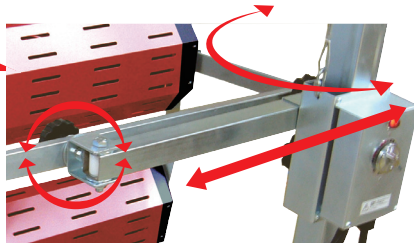

スタンダードカーボンヒーター Triple Wave Carbon

KRB800-3B3H

KRB800-2B2H

KRB600-3B3H

**駆動箇所を増やし
作業効率UP!!**

縦・横・斜めと回転自由な
バンクで、あらゆる乾燥に
対応 (KRB800-3B3H のみ)。

**他にも
さまざまな
機能を
標準装備!!**

- おもりバランサー内蔵で、ラクラク上下移動
- グレーチングの溝に落ちにくい
- 50φのボールキャスター
- 各バンク独立スイッチ搭載

電 力	三相200V/3.75kw
バンクサイズ	W800mm x H740mm
ポール高	2m
コ ード	10m、4P20Aプラグ付
タイマー	60分 (連続運転可)
ヒーター定格	200V/1250W X 3本
ヒーター全長	710mm
ヒーター発熱長	610mm

電 力	单相200V/2.5kw
バンクサイズ	W800mm x H460mm
ポール高	1.9m
コ ード	10m
タイマー	60分 (連続運転可)
ヒーター定格	200V/1250W X 2本
ヒーター全長	710mm
ヒーター発熱長	610mm

電 力	三相200V/3.0kw
バンクサイズ	W600mm x H740mm
ポール高	2m
コ ード	10m、4P20Aプラグ付
タイマー	60分 (連続運転可)
ヒーター定格	200V/1000W X 3本
ヒーター全長	510mm
ヒーター発熱長	420mm