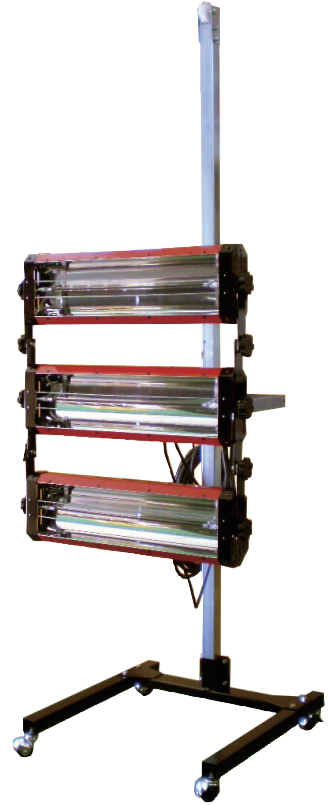

スタンダードカーボンヒーター Triple Wave Carbon

KRB800-3B3H

KRB800-2B2H

KRB600-3B3H

**駆動箇所を増やし
作業効率UP!!**

縦・横・斜めと回転自由な
バンクで、あらゆる乾燥に
対応 (KRB800-3B3H のみ)。

**他にも
さまざまな
機能を
標準装備!!**

- おもりバランサー内蔵で、ラクラク上下移動
- グレーチングの溝に落ちにくい
- 50φのボールキャスター
- 各バンク独立スイッチ搭載

電 力	三相200V/3.75kw
バンクサイズ	W800mm x H740mm
ポール高	2m
コ ード	10m、4P20Aプラグ付
タイマー	60分 (連続運転可)
ヒーター定格	200V/1250W X 3本
ヒーター全長	710mm
ヒーター発熱長	610mm

電 力	单相200V/2.5kw
バンクサイズ	W800mm x H460mm
ポール高	1.9m
コ ード	10m
タイマー	60分 (連続運転可)
ヒーター定格	200V/1250W X 2本
ヒーター全長	710mm
ヒーター発熱長	610mm

電 力	三相200V/3.0kw
バンクサイズ	W600mm x H740mm
ポール高	2m
コ ード	10m、4P20Aプラグ付
タイマー	60分 (連続運転可)
ヒーター定格	200V/1000W X 3本
ヒーター全長	510mm
ヒーター発熱長	420mm