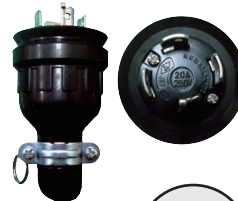

近赤ヒーター

RX1200-1B6H

電 力	三相200V/6.0kw
バンクサイズ	W1200mm x H800mm
バンク高	0~2.58m
コ ー ド	10m、4P30Aプラグ付
タイマー	プレヒート・MAX/0~60分
ヒーター定格	200V/1000W X 6本
ヒーター全長	490mm
ヒーター発熱長	420mm

SQR800-1B2H

電 力	単相200V/2.5kw
バンクサイズ	W800mm x H400mm
ポール高	1.9m
コ ー ド	10m
タイマー	60分(連続運転可)
ヒーター定格	200V/1250W X 3本
ヒーター全長	650mm
ヒーター発熱長	578mm

オプション

キャスター

グレーチングに落ちにくい幅太キャスター
サイズ: 75φ X 46mm

カーボン球

ヒーター球変更

カーボンヒーター球を
近赤球に変更可能です。

近赤球

電源プラグ形状一覧

3P20A ストレート

4P20A ストレート

4P30A ストレート

4P20A 引っ掛け式

4P30A 引っ掛け式

外向き

内向き