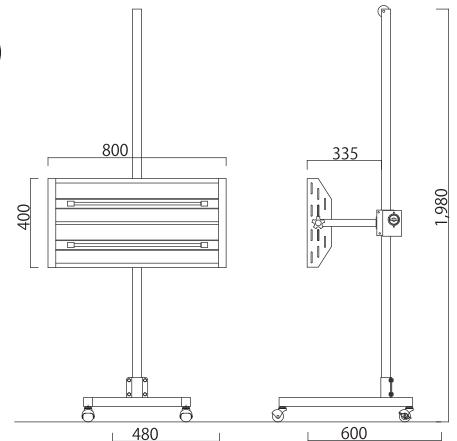

近赤ヒーター

RX1200-1B6H

電 力	三相200V/6.0kw
バンクサイズ	W1200mm x H800mm
バンク高	0~2.58m
コ ー ド	10m、4P30Aプラグ付
タイマー	プレヒート・MAX/0~60分
ヒーター定格	200V/1000W X 6本
ヒーター全長	490mm
ヒーター発熱長	420mm

SQR800-1B2H

電 力	単相200V/2.5kw
バンクサイズ	W800mm x H400mm
ポール高	1.9m
コ ー ド	10m
タイマー	60分(連続運転可)
ヒーター定格	200V/1250W X 3本
ヒーター全長	650mm
ヒーター発熱長	578mm

オプション

キャスター

グレーチングに落ちにくい幅太キャスター
サイズ: 75φ X 46mm

カーボン球

ヒーター球変更

カーボンヒーター球を
近赤球に変更可能です。

近赤球

電源プラグ形状一覧

3P20A ストレート

4P20A ストレート

4P30A ストレート

4P20A 引っ掛け式

4P30A 引っ掛け式

外向き

内向き