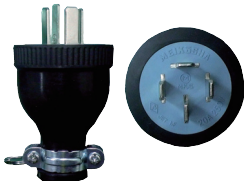

近赤ヒーター

RX1200-1B6H

電 力	三相200V/6.0kw
バンクサイズ	W1200mm x H800mm
バンク高	0~2.58m
コ ー ド	10m、4P30Aプラグ付
タイマー	プレヒート・MAX/0~60分
ヒーター定格	200V/1000W X 6本
ヒーター全長	490mm
ヒーター発熱長	420mm

SQR800-1B2H

電 力	単相200V/2.5kw
バンクサイズ	W800mm x H400mm
ポール高	1.9m
コ ー ド	10m
タイマー	60分(連続運転可)
ヒーター定格	200V/1250W X 3本
ヒーター全長	650mm
ヒーター発熱長	578mm

オプション

キャスター

グレーチングに落ちにくい幅太キャスター
サイズ: 75φ X 46mm

カーボン球

ヒーター球変更

カーボンヒーター球を
近赤球に変更可能です。

近赤球

電源プラグ形状一覧

3P20A ストレート

4P20A ストレート

4P30A ストレート

4P20A 引っ掛け式

4P30A 引っ掛け式

外向き

内向き