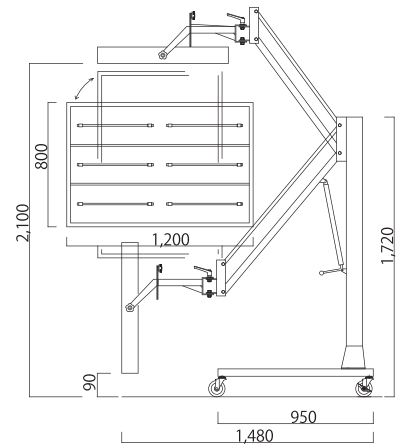

近赤ヒーター

RX1200-1B6H

電 力	三相200V/6.0kw
バンクサイズ	W1200mm x H800mm
バンク高	0~2.58m
コ ー ド	10m、4P30Aプラグ付
タイマー	プレヒート・MAX/0~60分
ヒーター定格	200V/1000W X 6本
ヒーター全長	490mm
ヒーター発熱長	420mm

SQR800-1B2H

電 力	単相200V/2.5kw
バンクサイズ	W800mm x H400mm
ポール高	1.9m
コ ー ド	10m
タイマー	60分(連続運転可)
ヒーター定格	200V/1250W X 3本
ヒーター全長	650mm
ヒーター発熱長	578mm

オプション

キャスター

グレーチングに落ちにくい幅太キャスター
サイズ: 75φ X 46mm

カーボン球

ヒーター球変更

カーボンヒーター球を
近赤球に変更可能です。

近赤球

電源プラグ形状一覧

3P20A ストレート

4P20A ストレート

4P30A ストレート

4P20A 引っ掛け式

4P30A 引っ掛け式

外向き

内向き