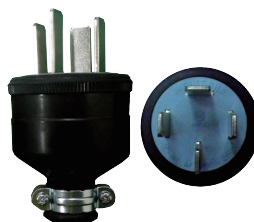

近赤ヒーター

RX1200-1B6H

電 力	三相200V/6.0kw
バンクサイズ	W1200mm x H800mm
バンク高	0~2.58m
コ ー ド	10m、4P30Aプラグ付
タイマー	プレヒート・MAX/0~60分
ヒーター定格	200V/1000W X 6本
ヒーター全長	490mm
ヒーター発熱長	420mm

SQR800-1B2H

電 力	単相200V/2.5kw
バンクサイズ	W800mm x H400mm
ポール高	1.9m
コ ー ド	10m
タイマー	60分(連続運転可)
ヒーター定格	200V/1250W X 3本
ヒーター全長	650mm
ヒーター発熱長	578mm

オプション

キャスター

グレーチングに落ちにくい幅太キャスター
サイズ: 75φ X 46mm

カーボン球

ヒーター球変更

カーボンヒーター球を
近赤球に変更可能です。

近赤球

電源プラグ形状一覧

3P20A ストレート

4P20A ストレート

4P30A ストレート

4P20A 引っ掛け式

4P30A 引っ掛け式

外向き

内向き