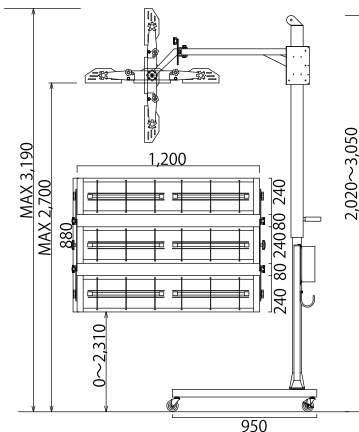

最大2,700mm!!

ハイルフ対応ヒーター

Triple Wave Carbon

KRB1200-3B6H-Hi

カーボンクイック ウルトラHi

- バンク最大地上高2,700mm (水平状態)
- バンク最大地上高3,190mm (垂直状態)
- 地上高0mmまで下がるバンクでステップの乾燥も可能
- 垂直移動も軽々!
- 各ヒーターに独立スイッチ装備

↑
1BOXもラクラク!!
↓

横向き2,700mm

レバーひとつで
簡単に伸縮可能

各ヒーターに
独立スイッチ装備

縦向き0mm

KRB1200-3B6H-Hi

電力	三相200V/6.0kw
バンクサイズ	W1200mm x H880mm
バンク高	0~3.190m
コード	10m、4Pプラグ付
タイマー	0~99:59デジタル
ヒーター定格	200V/1000W X 6本
ヒーター全長	520mm
ヒーター発熱長	410mm