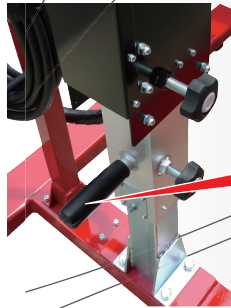

最大2,700mm!!

ハイルフ対応ヒーター

Triple Wave Carbon

KRB1200-3B6H-Hi

カーボンクイック ウルトラHi

- バンク最大地上高2,700mm (水平状態)
- バンク最大地上高3,190mm (垂直状態)
- 地上高0mmまで下がるバンクでステップの乾燥も可能
- 垂直移動も軽々!
- 各ヒーターに独立スイッチ装備

↑
1BOXもラクラク!!
↓

横向き2,700mm

レバーひとつで
簡単に伸縮可能

各ヒーターに
独立スイッチ装備

縦向き0mm

KRB1200-3B6H-Hi

電力	三相200V/6.0kw
バンクサイズ	W1200mm x H880mm
バンク高	0~3.190m
コード	10m、4Pプラグ付
タイマー	0~99:59デジタル
ヒーター定格	200V/1000W X 6本
ヒーター全長	520mm
ヒーター発熱長	410mm