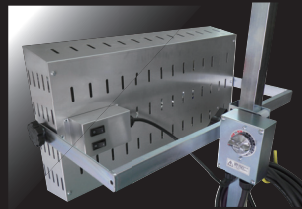

Simple is BEST!!

コストパフォーマンスモデル

VC Series

必要な機能だけを搭載した
コストパフォーマンスモデル

Triple Wave Carbon

VC600-MK

Triple Wave Carbon

VC600-MKII

	VC600-MK-1B1H	VC600-MK-1B2H
電 力	AC100V/1.0kw	200V/2.0kw
パンクサイズ	W600mm x H140mm	W600mm x H330mm
ポール 高	FL+1.4m	FL+1.88m
コ ー ド	10m	10m
タイマー	60分	60分
ヒーター定格	100V/1000W	200V/1000W X 2本
ヒーター全長	510mm	510mm
ヒーター発熱長	420mm	420mm

こだわりの独立タイマー

首振り・回転 角度が自由自在！
持ち運びがラクラク！ 後部キャスター装備
(OPにて4輪キャスターも可)

※カタログの仕様は予告なく変更することがあります。