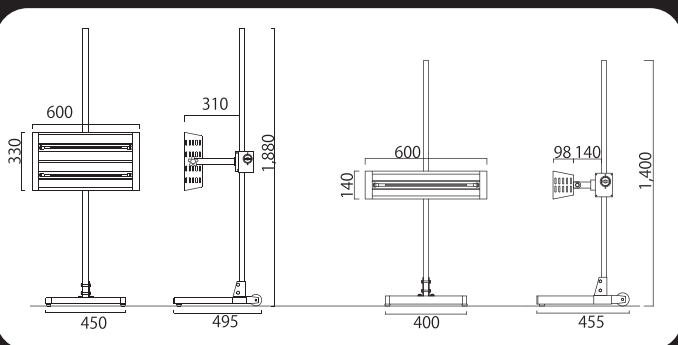

※カタログの仕様は予告なく変更することがあります。