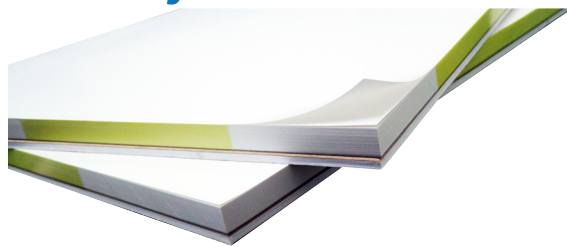

# Fresh Putty Bord

しみこみにくい **両面コート紙** 採用

パテ定盤

# フレッシュパテボード

しみこみにくい両面コート紙を採用した使い捨てタイプのパテ定盤。4辺を糊づけしているので丈夫なのにスツとめくれます。

- 使用した面を1枚めくるだけで次の作業に使えますので、作業効率がUPします。
- 両面コートした厚めの紙を採用し、しみ込みを軽減します。
- 4面をしっかり糊づけしていますのでパテを練る際の紙めくれを抑えます。