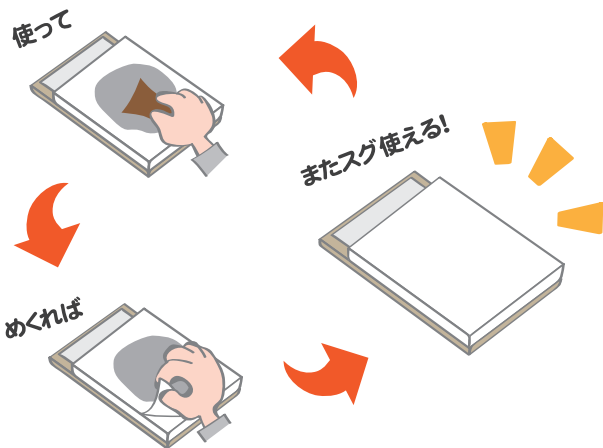

# Fresh Putty Bord

しみこみにくい **両面コート紙** 採用

パテ定盤

# フレッシュパテボード

しみこみにくい両面コート紙を採用した使い捨てタイプのパテ定盤。4辺を糊づけしているので丈夫なのにスツとめくれます。

- 使用した面を1枚めくるだけで次の作業に使えますので、作業効率がUPします。
- 両面コートした厚めの紙を採用し、しみ込みを軽減します。
- 4面をしっかり糊づけしていますのでパテを練る際の紙めくれを抑えます。

## サイズ

### Lサイズ (75枚 / 冊)

外寸サイズ	295mm X 210mm
紙寸サイズ	270mm X 210mm
糊づけ部サイズ	上辺 210mm 側辺 230mm 下辺 100mm