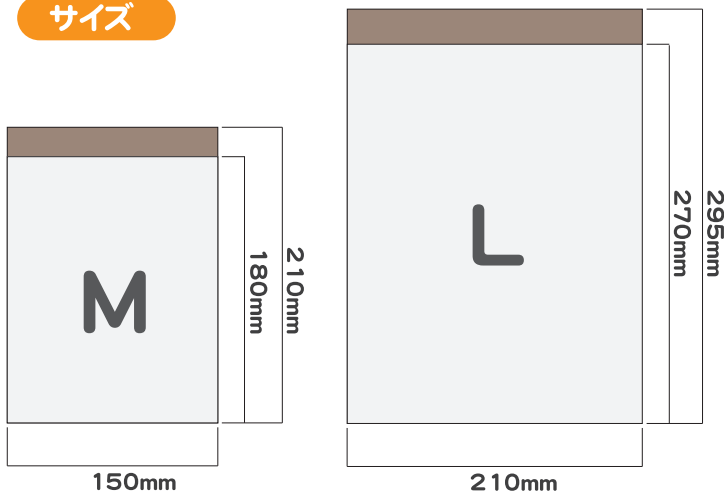

# フレッシュパテボード

しみこみにくい両面コート紙を採用した使い捨てタイプのパテ定盤。4辺を糊づけしているので丈夫なのにスツとめくれます。

- 使用した面を1枚めくるだけで次の作業に使えますので、作業効率がUPします。
- 両面コートした厚めの紙を採用し、しみ込みを軽減します。
- 4面をしっかり糊づけしていますのでパテを練る際の紙めくれを抑えます。

## サイズ

### Lサイズ (75枚 / 冊)

外寸サイズ	295mm X 210mm
紙寸サイズ	270mm X 210mm
糊づけ部サイズ	上辺 210mm 側辺 230mm 下辺 100mm

### Mサイズ (75枚 / 冊)

外寸サイズ	210mm X 150mm
紙寸サイズ	180mm X 150mm
糊づけ部サイズ	上辺 150mm 側辺 140mm 下辺 70mm

※ 仕様は予告なく変更することがあります。ご了承下さい。

**K-ing 有限会社ケーイング**

〒660-0828  
兵庫県尼崎市東大物町2丁目7-7 TEL 06-6489-5161 FAX 06-6489-5163  
詳しくはホームページをご覧ください。