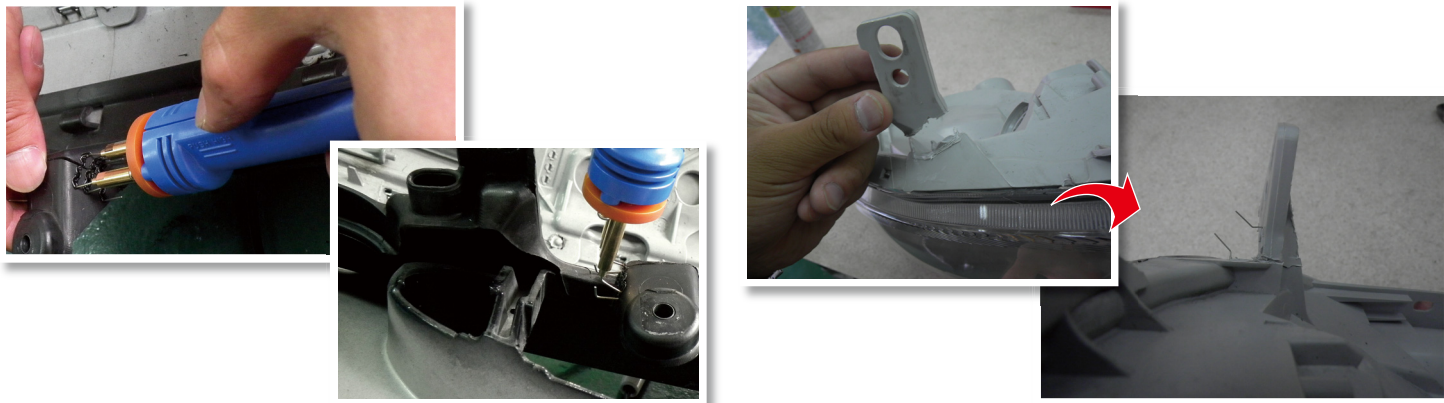

消耗品（別売）

使用方法

* 樹脂の種類や厚み等で時間は前後します。樹脂が溶け、煙が出てくるのを目安にしてください。