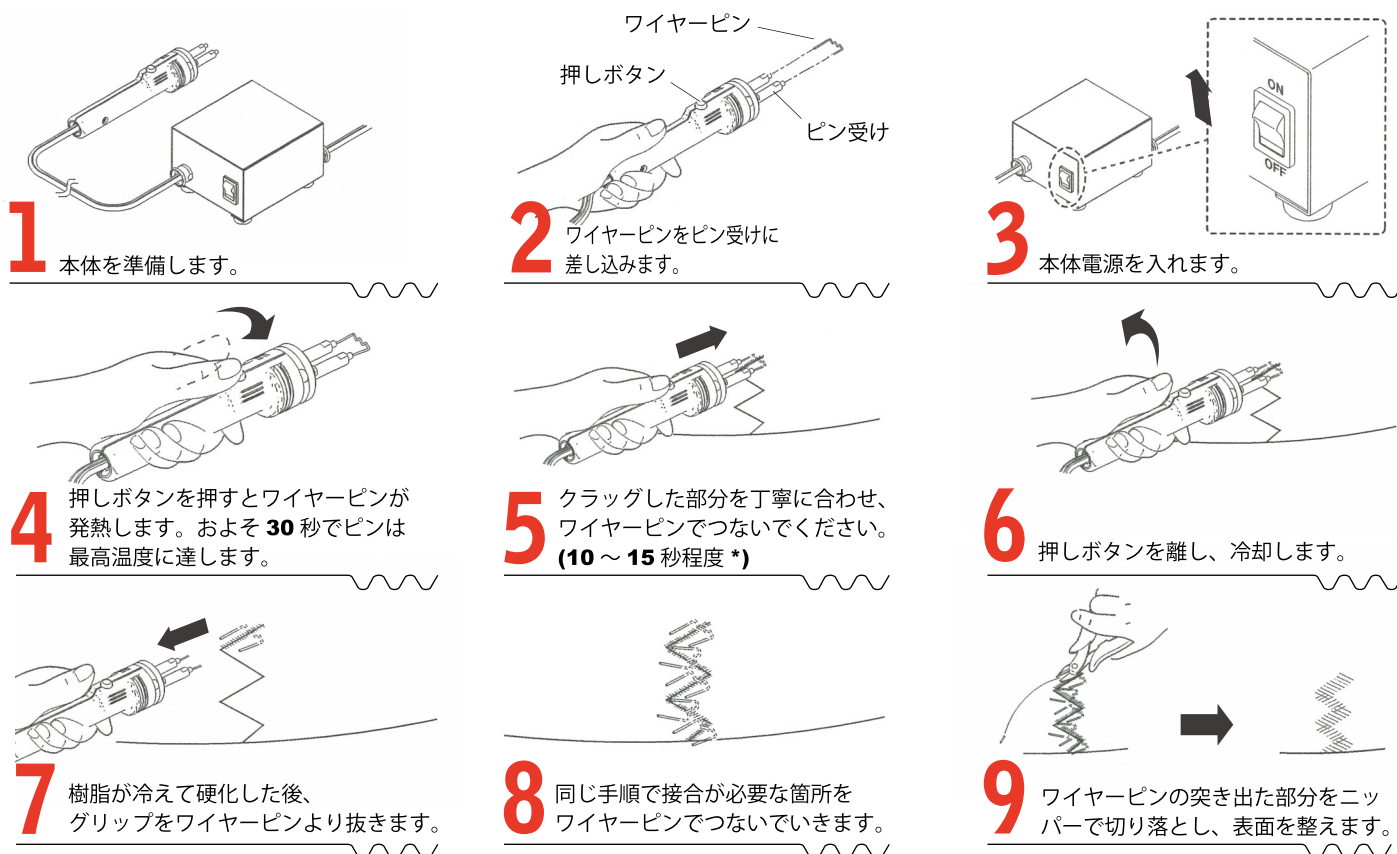

消耗品（別売）

使用方法

* 樹脂の種類や厚み等で時間は前後します。樹脂が溶け、煙が出てくるのを目安にしてください。